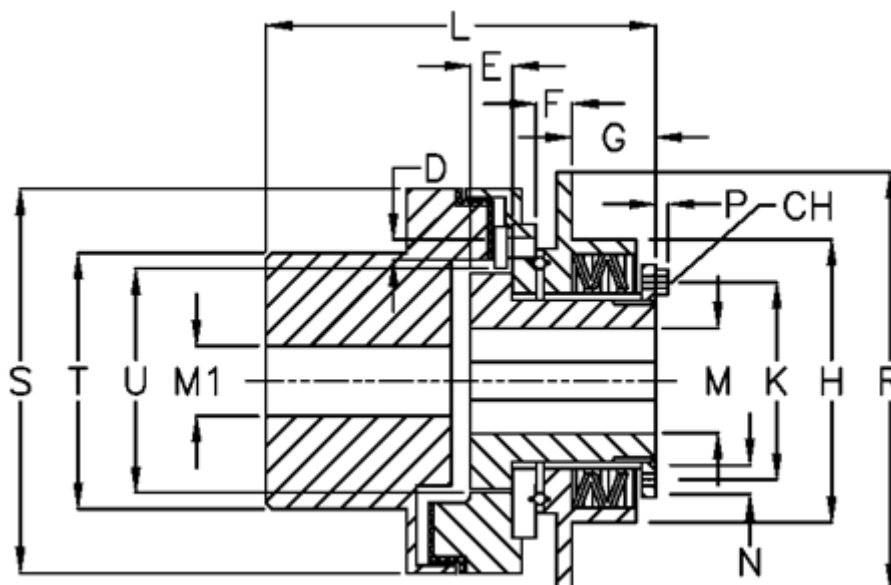

Varenummer: 46953533
 Beskrivelse: Safeguard mini G 35 L

Mål

D	= 6xM6	M max	= 35	U = 66
E	= 16.5	M min	= 14	
F	= 7.0	P	= 4.0	
G	= 29.0	R	= 120	
H	= 88	S	= 112	
K	= 70	T	= 79	
L	= 132.0	Tallerkenfjeder montering	= 3x1L	
M1 max	= 50	Tallerkenfjeder udførelse	= L - svær	